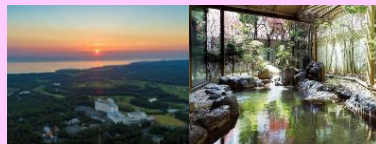

### Royal Hotel 能登

美しい自然に囲まれた「日本の夕陽百選の宿」温泉でプレーの疲れを癒してください♪

\* 上記料金は宿泊1泊夕食付き(1室/3～4名様)の料金になります。

(別途入湯税1人150円がかかります)

\* 2名1室の場合は、1,000円アップ、1名1室の場合は、3,000円アップになります。

\* お盆期間(8/12～8/15)は、土・日・祝料金+4,000円の追加料金がかかります。