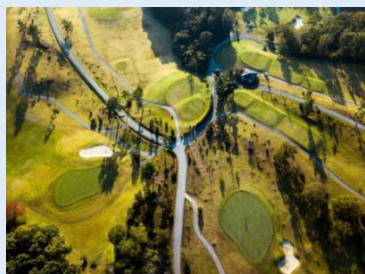

## 宿泊 & ゴルフ

「Royal Hotel 能登」宿泊(1泊2食)と、ゴルフ1プレーがセットになったお得なプランです！

ご利用期間：2021年11月28日まで 平日のご利用がさらにお得です！！

美しい能登の豊かな自然の中でゆったりとゴルフと温泉を楽しみませんか♪